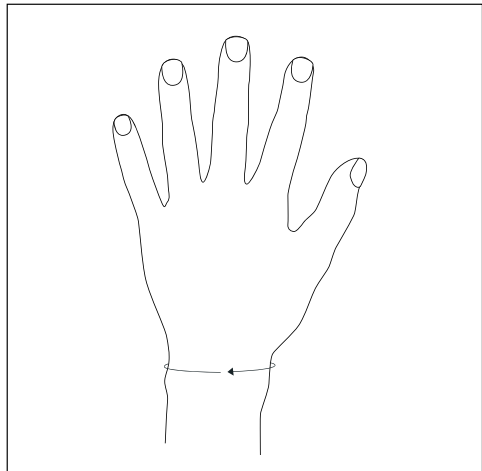

Catell Måttabell

Storlek	Omkrets runt handled
---------	----------------------

X-Small	12 - 14 cm
---------	------------

Small	14 - 16 cm
-------	------------

Medium	16 - 18 cm
--------	------------

Large	18 - 20 cm
-------	------------

X-Large	20 - 22 cm
---------	------------

XX-Large	22 - 24 cm
----------	------------

Mät runt handleden för rätt storlek